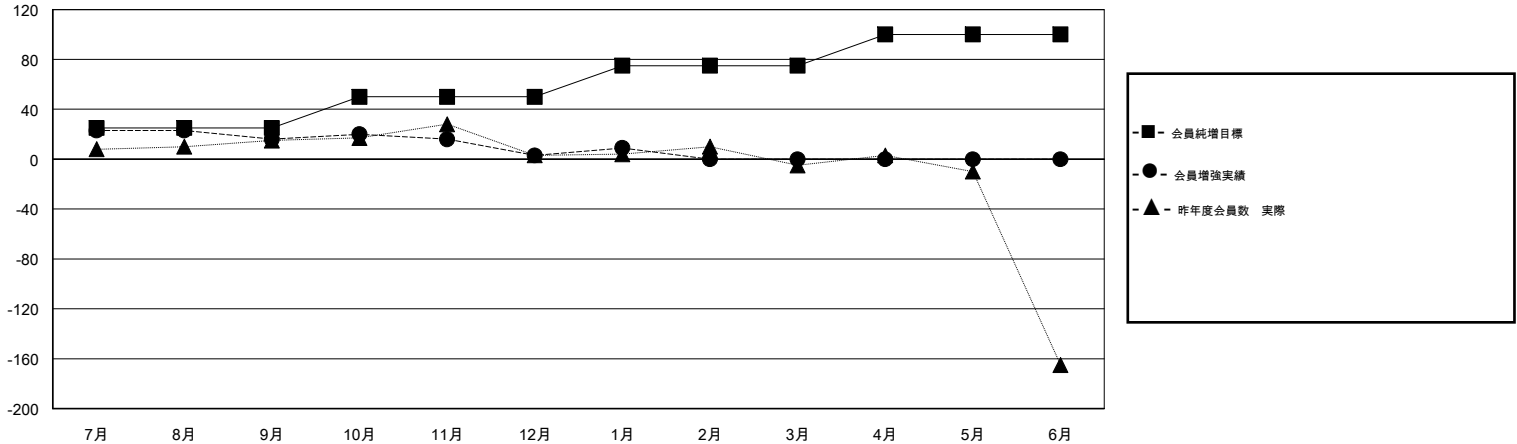

MONTHLY MEMBERSHIP PROGRESS REPORT

District 336 D

Results as of: 01/31/2019

GMT: MASAYOSHI MARUYAMA, YASUHISA NAKAMURA

地域 JAPAN

GMT会則地域

クラブ				名			
結果: 2018-2019				結果: 2018-2019			
四半期	新クラブ目標	新クラブ	解散クラブ	四半期	会員純増目標	会員増強実績	退会者(転籍を含む) 実際
7月/8月/9月	0	0	1	7月/8月/9月	25	82	59
10月/11月/12月	0	0	0	10月/11月/12月	25	32	45
1月/2月/3月	0	0	0	1月/2月/3月	25	20	13
4月/5月/6月	0	0	0	4月/5月/6月	25	0	0

新クラブ目標及び実績累計

会員目標及び実績累計

解散クラブ: 1	56 CLUBS OF 91 一名以上の新会員を登録	男女別	
退会者		男性	2,660 (86.96%)
物故会員 13		女性	399 (13.04%)
クラブ解散 0		女性%年度目標: 0%	
その他 104	会員累計データを見るには、ここをクリック	世帯主/家族会員合計	412
合計 117		国際会費半額の家族会員	198